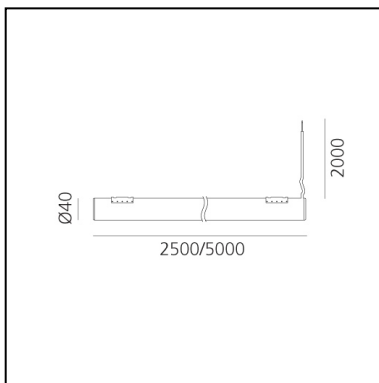

La linea - 5mt

BIG - Bjarke Ingels Group

IP65   Dimmbar: 

LUMINAIRE

- Watt: **15W/m**
- Lichtstrom (lm): **960 lm/m**
- CCT: **3000K**
- Efficiency: **100%**
- Efficacy: **64lm/W**
- CRI: **95**
- Dimmable Typology: **APP,Push,Dali**